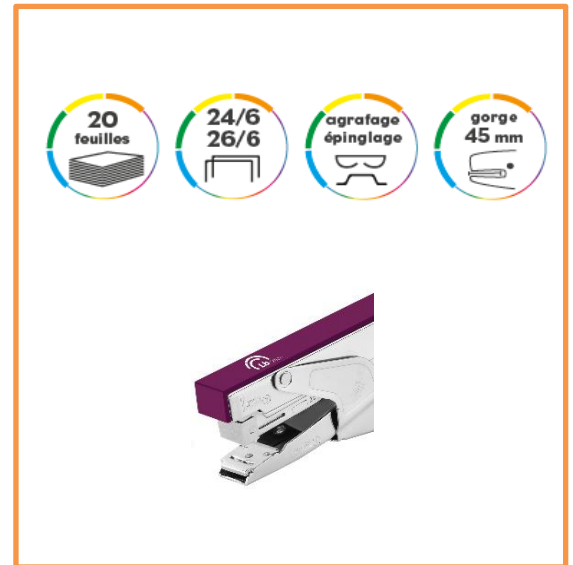

Agrafeuse pince

Capacité intermédiaire

Agrafes multiformat

Acier inox trempé

20 feuilles

Agrafes 24/6 et 26/6

Agrafage et épinglage

Gorge 45 mm

Coloris : prune/chrome

Bénéfices consommateurs:

- solidité
- esthétique
- compatible / plusieurs formats d'agrafes

Bénéfices distributeurs:

- design soigné
- rotations rapides
- premier prix

	Code	EAN	L (cm)	l (cm)	H (cm)	Poids gr.	Inner	Outer
Produit	8282	3760 2407 8282 7						12 inner x 10 pièces = 120 pièces
Packaging	8282	3760 2407 8282 7						12 inner x 10 pièces = 120 pièces
Inner	8282	3760 2407 8282 7						12 inner x 10 pièces = 120 pièces
Outer	8282	3760 2407 8282 7						***